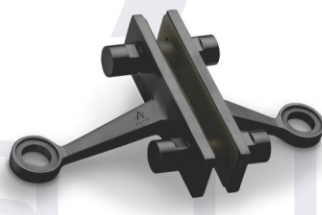

## Black Matt

(Stainless Steel 316 Grade) (Arm Distance-200mm)

**ASF-001**  
Four Way Point Type Spider  
BL ₹ 7700/-

**ASF-002**  
Three Way Point Type Spider  
BL ₹ 7350/-

**ASF-003**  
Two Way Point Type 90° Spider  
BL ₹ 4400/-

**ASF-004**  
Two Way Point Type 180° Spider  
BL ₹ 3700/-

**ASF-006**  
One Way Point Type Spider  
BL ₹ 2450/-

**ASF-007**  
Four Way Fin Type Spider  
BL ₹ 9200/-

**ASF-008**  
Two Way Fin Type Spider  
BL ₹ 5800/-