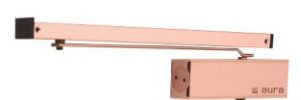

ADC-003
Palmate Hold Open Closer 100 - 120Kg.
RG ₹ 2250/-